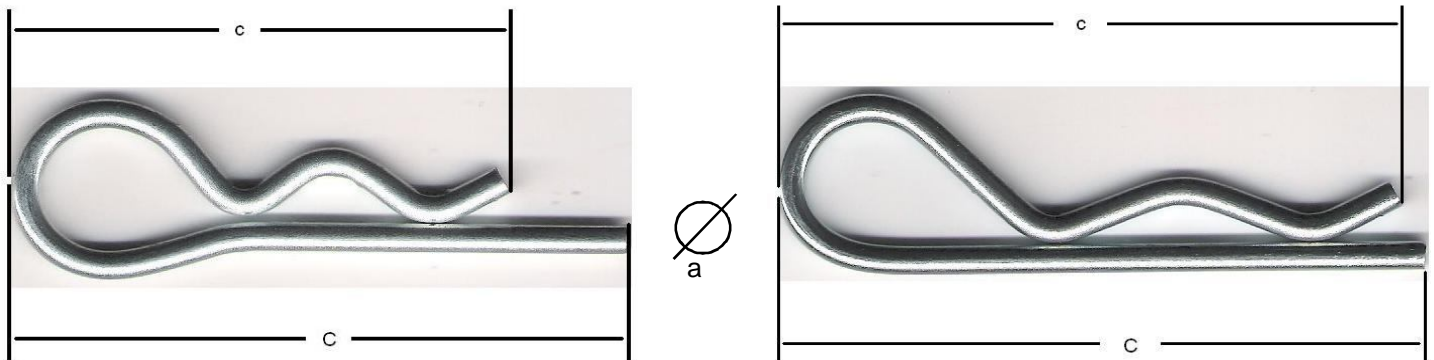

PINO "R" OU TRAVA "R"(RAMONA)

MEDIDAS APROXIMADAS

COD.FIX	TIPO	C		c	a
FI PR 1,5x030	Grampo	30	mm	30 mm	1,5 mm
FI PR 1,7x035	Grampo	35	mm	30 mm	1,7 mm
FI PR 2,0x040	Grampo	40	mm	35 mm	2,0 mm
FI PR 2,0x050	Grampo	50	mm	45 mm	2,0 mm
FI PR 2,5x045	Grampo	45	mm	40 mm	2,5 mm
FI PR 2,5x060	Grampo	60	mm	50 mm	2,5 mm
FI PR 3,0x055	Grampo	55	mm	50 mm	3,0 mm
FI PR 3,0x070	Grampo	70	mm	55 mm	3,0 mm
FI PR 3,5x070	Grampo	70	mm	60 mm	3,5 mm
FI PR 3,8x130	Grampo	130	mm	115 mm	3,8 mm
FI PR 3,8x130	GR c/pino	130	mm	115 mm	3,8 mm
FI PR 4,0x070	Grampo	70	mm	60 mm	4,0 mm
FI PR 4,0x080	Grampo	80	mm	70 mm	4,0 mm
FI PR 4,0x090	Grampo	100	mm	85 mm	4,0 mm
FI PR 4,0x140	Grampo	145	mm	115 mm	4,0 mm
FI PR 4,7x090	Grampo	90	mm	85 mm	4,7 mm
FI PR 5,0x100	Grampo	100	mm	95 mm	5,0 mm
FI PR 5,0x120	Grampo	120	mm	95 mm	5,0 mm
FI PR 5,5x090	Grampo	90	mm	85 mm	5,5 mm
FI PR 5,5x120	Grampo	120	mm	110 mm	5,5 mm
FI PR 6,0x120	Grampo	125	mm	115 mm	6,0 mm
FI PR 8,0x130	Grampo	145	mm	120 mm	8,0 mm
FI PR 3/8x130	Grampo	145	mm	120 mm	9,5 mm