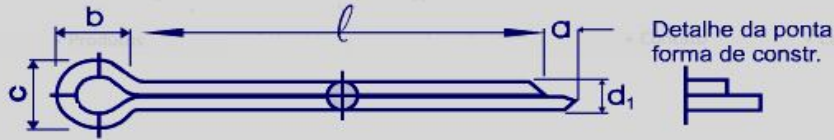

Cupilhas - Contra Pinos - DIN 94 - 08/2015

DIÂMETRO NOMINAL EM POL.	DIÂMETRO NOMINAL EM MM	DIÂMETRO (d ₁)		DIMENSÃO (a)		DIMENSÃO (b) Aproximado	DIÂMETRO (c)	
		Máximo	Mínimo	Máximo	Mínimo		Máximo	Mínimo
1/32	1,00	0,95	0,75	3,00	1,00	3,20	2,80	2,40
1/16	1,60	1,40	1,30	3,50	1,25	3,20	3,20	2,80
5/64	2,00	1,80	1,70	3,50	1,25	4,00	3,60	3,20
3/32	2,50	2,30	2,10	3,50	1,25	5,00	4,60	4,00
1/8	3,20	2,90	2,70	6,00	1,60	6,40	5,80	5,10
5/32	4,00	3,70	3,50	8,00	2,00	8,00	7,40	6,50
3/16	5,00	4,60	4,40	8,00	2,00	10,00	9,20	8,00
1/4	6,30	5,90	5,70	10,00	4,00	12,60	11,80	10,30
5/16	8,00	7,50	7,30	10,00	4,00	16,00	15,00	13,10
3/8	10,00	9,50	9,30	12,00	4,00	20,00	19,00	16,60
1/2	13,00	12,40	12,10	15,00	8,00	26,00	24,80	21,70
5/8	16,00	15,40	15,10	18,00	8,00	32,00	30,80	27,00
3/4	20,00	19,30	19,00	26,00	8,00	40,00	38,60	33,80